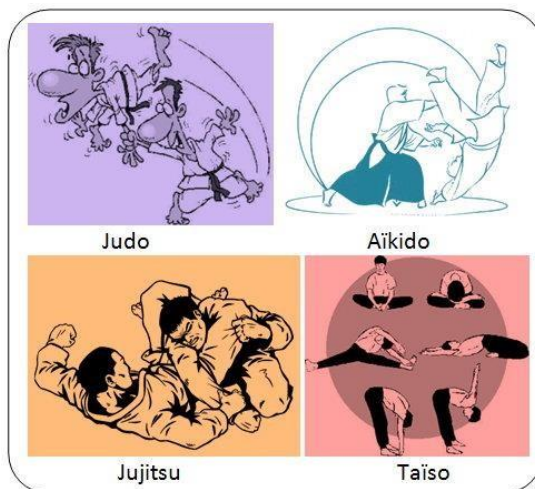

LE BUDOKAN
de
Deuil-la-Barre

*Un club formateur
à l'esprit familial,
attaché à la tradition,
tourné vers l'avenir.*

Depuis **1963**, le Budokan a formé :

- 249 ceintures noires
- 36 professeurs diplômés d'Etat
- 370 médaillés régionaux
- 25 médaillés nationaux
- 7 athlètes en équipe national
- 4 champions d'Europe
- 1 championne du monde
- 47 arbitres de niveau départemental à olympique
- 10 commissaires sportifs de niveau départemental à national